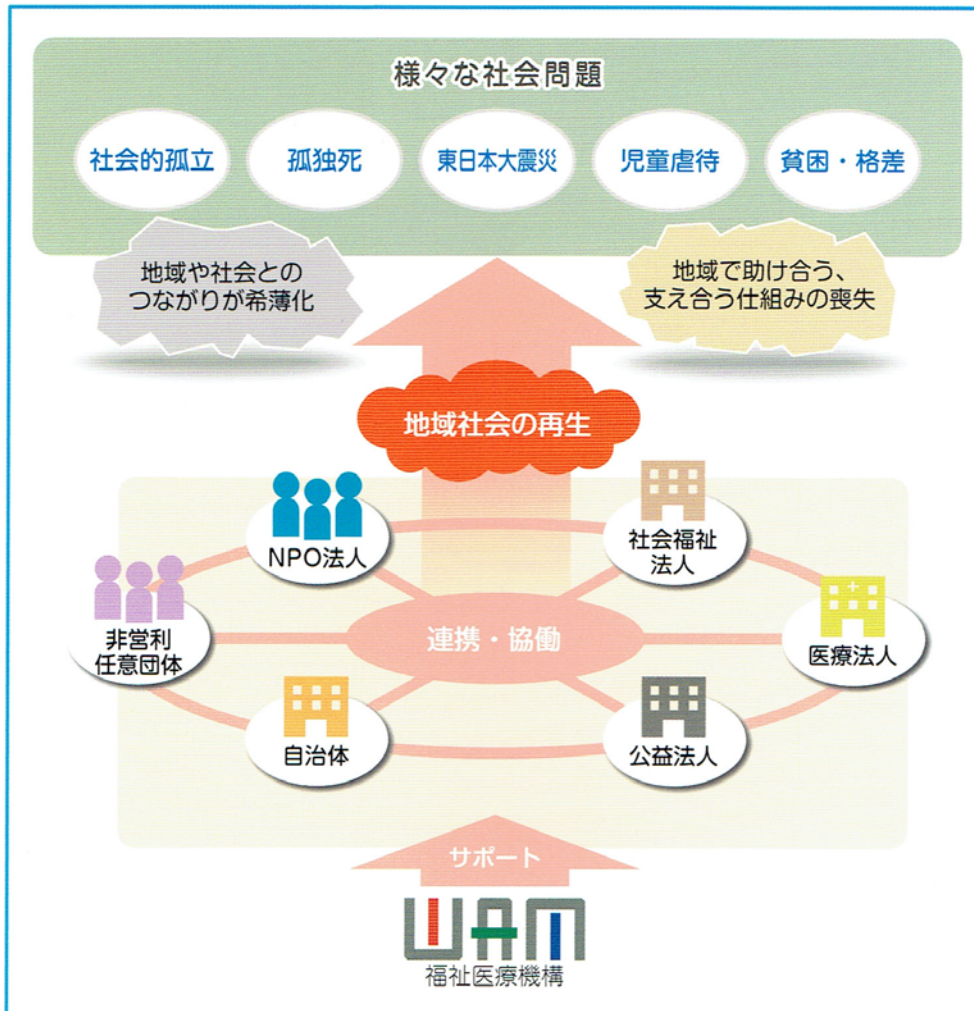

○プロジェクトメンバー(50音順)

浅野里恵子、石田知己、植村昇、大福族生、加藤晋次郎、兒嶋直子、斎藤健、  
佐々木圭介、塩沢迪夫、添田繁實、武田康男、田中俊光、根本恵子、廣川英資、  
堀内進一、山田弥生

○協力 八王子市福祉部高齢者いきいき課

「活き生きハンドブック」のURL  
<http://www.shiminkatudo-hachioji.jp/kiduna/db>

## WAM助成（社会福祉振興助成事業）の目的

～支え合いと活気に満ちた地域社会の再生をサポートします！～

\*このハンドブックはWAM助成で製作しました。